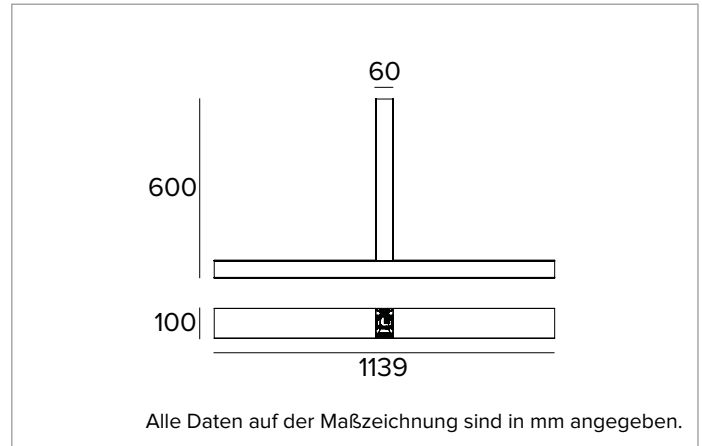

## Lineare LED-Leuchte für Deckenanbau- oder Pendelmontage

		4000K	H(m)	D(m)	Emax(lx)
		Ra80		106°	
		Fixture Power	40W	1	2.66
		Source Flux	5520lm	2	5.33
		Fixture Flux	3759lm	3	7.99
		Efficacy	94lm/W	4	10.65
TS991	Imax=259cd/klm	Imax	1432cd	5	13.32

**Farbe und Oberfläche:** Tiefschwarz

**Abmessungen:** AxBxH=1139x600x100mm

**Gewicht:** 6,7Kg

**Version:** T- VERBINDER

**Schutzart:** IP20